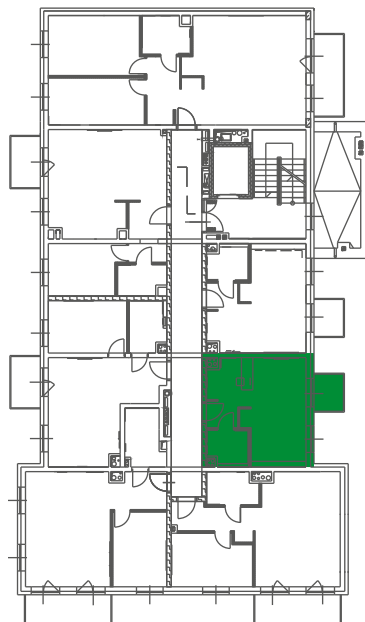

Kontakt:
Tel. 724 462 722
biuro@openinvest.pl
www.openinvest.pl

MIESZKANIE A1.4
2-POKOJOWE
48.68 m²

 ZIELONE
TARASY

Twoja przestrzeń

Zielone Tarasy
ul. Stanisławowska
Legnica

MIESZKANIE A1.4
2-POKOJOWE

2.14	PRZEDPOKÓJ	5.34 m ²
2.15	POKÓJ Z ANEKSEM	26.74 m ²
2.16	POKÓJ	10.99 m ²
2.17	ŁAZIENKA	5.61 m ²

**OPEN
INVEST**
DEVELOPER

Kontakt:
Tel. 724 462 722
biuro@openinvest.pl
www.openinvest.pl

MIESZKANIE A1.3
2-POKOJOWE
47.81 m²

 ZIELONE
TARASY

Twoja przestrzeń

Zielone Tarasy
ul. Stanisławowska
Legnica

MIESZKANIE A1.3
2-POKOJOWE

2.10	PRZEDPOKÓJ	6.55 m ²
2.11	POKÓJ Z ANEKSEM	25.65 m ²
2.12	POKÓJ	11.21 m ²
2.13	ŁAZIENKA	4.40 m ²

DEVELOPER

Kontakt:
Tel. 724 462 722
biuro@openinvest.pl
www.openinvest.pl

MIESZKANIE A1.2
1-POKOJOWE
28.18 m²