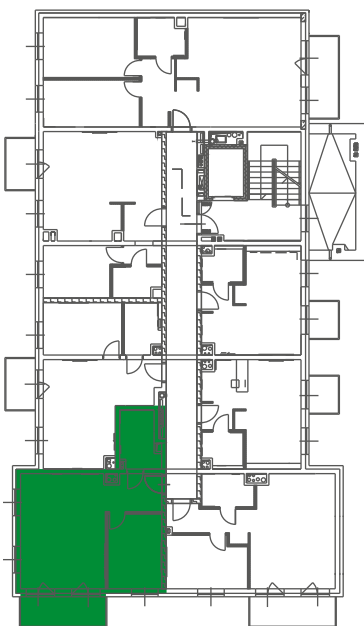

2.22	PRZEDPOKÓJ	5.94 m ²
2.23	POKÓJ Z ANEKSEM	30.48 m ²
2.24	POKÓJ	10.08 m ²
2.25	ŁAZIENKA	3.83 m ²

**OPEN
INVEST**
DEVELOPER

Kontakt:
Tel. 724 462 722
biuro@openinvest.pl
www.openinvest.pl

MIESZKANIE A1.5
2-POKOJOWE
42.73 m²

 ZIELONE
TARASY

Twoja przestrzeń

Zielone Tarasy
ul. Stanisławowska
Legnica

MIESZKANIE A1.5
2-POKOJOWE

2.18	PRZEDPOKÓJ	4.13 m ²
2.19	POKÓJ Z ANEKSEM	22.42 m ²
2.20	POKÓJ	11.19 m ²
2.21	ŁAZIENKA	4.99 m ²

DEVELOPER

Kontakt:
Tel. 724 462 722
biuro@openinvest.pl
www.openinvest.pl

MIESZKANIE A1.4
2-POKOJOWE
48.68 m²

 ZIELONE
TARASY

Twoja przestrzeń

Zielone Tarasy
ul. Stanisławowska
Legnica

MIESZKANIE A1.4
2-POKOJOWE

2.14	PRZEDPOKÓJ	5.34 m ²
2.15	POKÓJ Z ANEKSEM	26.74 m ²
2.16	POKÓJ	10.99 m ²
2.17	ŁAZIENKA	5.61 m ²