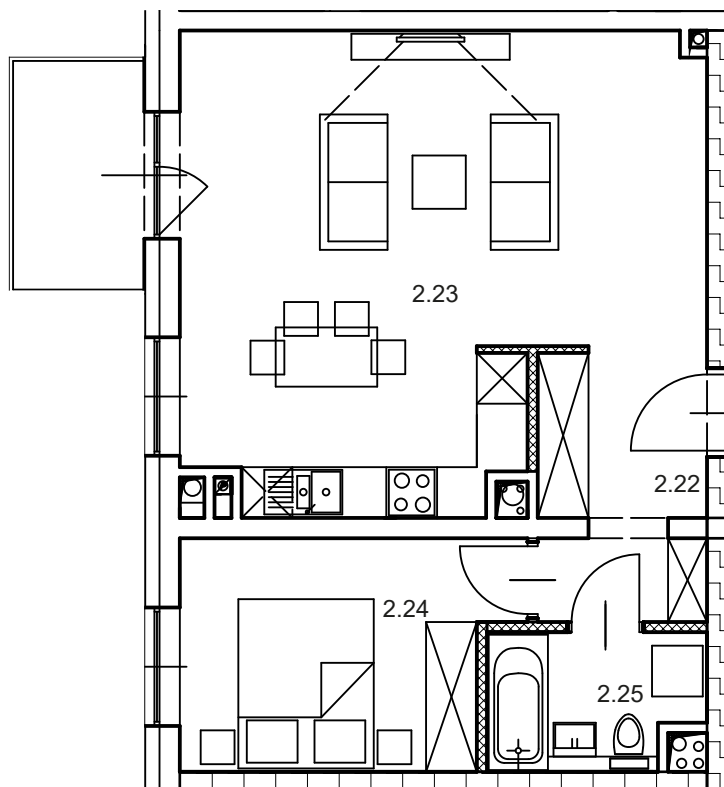

MIESZKANIE A1.6
2-POKOJOWE
50.33 m²