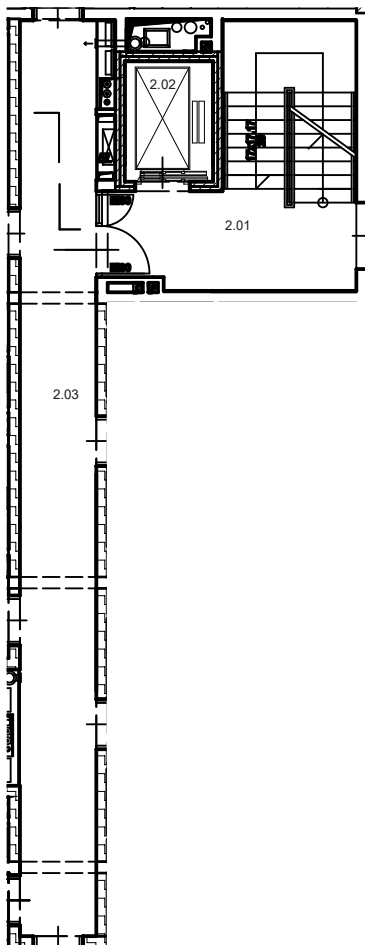

1 PIĘTRO
50.73 m²

Kontakt:
Tel. 724 462 722
biuro@openinvest.pl
www.openinvest.pl