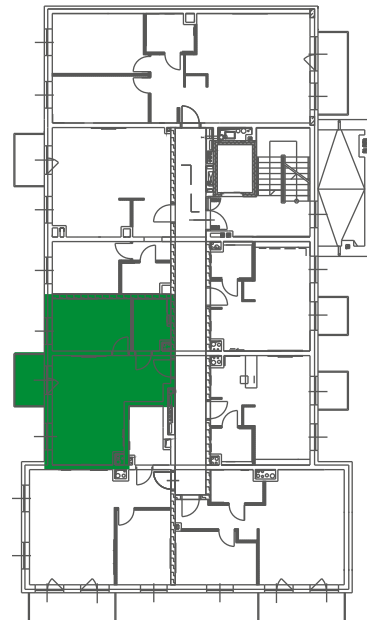

MIESZKANIE A1.7
3-POKOJOWE
74.30 m²

ZIELONE
TARASY

Twoja przestrzeń

Zielone Tarasy
ul. Stanisławowska
Legnica

MIESZKANIE A1.7 | 3-POKOJOWE

2.26	PRZEDPOKÓJ	4.43 m ²
2.27	POKÓJ Z ANEKSEM	31.89 m ²
2.28	KORYTARZ	5.73 m ²
2.29	POKÓJ-1	15.18 m ²
2.30	POKÓJ-2	12.32 m ²
2.31	ŁAZIENKA	4.75 m ²

**OPEN
INVEST**
DEVELOPER

Kontakt:
Tel. 724 462 722
biuro@openinvest.pl
www.openinvest.pl

MIESZKANIE A1.6
2-POKOJOWE
50.33 m²

ZIELONE
TARASY

Twoja przestrzeń

Zielone Tarasy
ul. Stanisławowska
Legnica

MIESZKANIE A1.6
2-POKOJOWE

2.22	PRZEDPOKÓJ	5.94 m ²
2.23	POKÓJ Z ANEKSEM	30.48 m ²
2.24	POKÓJ	10.08 m ²
2.25	ŁAZIENKA	3.83 m ²

**OPEN
INVEST**
DEVELOPER

Kontakt:
Tel. 724 462 722
biuro@openinvest.pl
www.openinvest.pl

MIESZKANIE A1.5
2-POKOJOWE
42.73 m²

 ZIELONE
TARASY

Twoja przestrzeń

Zielone Tarasy
ul. Stanisławowska
Legnica

MIESZKANIE A1.5
2-POKOJOWE

2.18	PRZEDPOKÓJ	4.13 m ²
2.19	POKÓJ Z ANEKSEM	22.42 m ²
2.20	POKÓJ	11.19 m ²
2.21	ŁAZIENKA	4.99 m ²

DEVELOPER