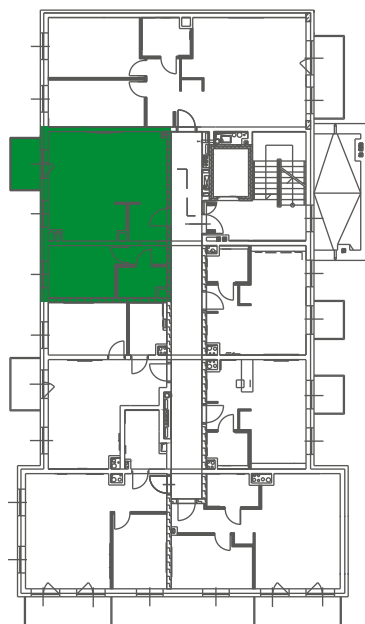

MIESZKANIE A1.7
3-POKOJOWE
74.30 m²

ZIELONE
TARASY

Twoja przestrzeń

Zielone Tarasy
ul. Stanisławowska
Legnica

MIESZKANIE A1.7 | 3-POKOJOWE

2.26	PRZEDPOKÓJ	4.43 m ²
2.27	POKÓJ Z ANEKSEM	31.89 m ²
2.28	KORYTARZ	5.73 m ²
2.29	POKÓJ-1	15.18 m ²
2.30	POKÓJ-2	12.32 m ²
2.31	ŁAZIENKA	4.75 m ²

**OPEN
INVEST**
DEVELOPER

Kontakt:
Tel. 724 462 722
biuro@openinvest.pl
www.openinvest.pl

MIESZKANIE A1.6
2-POKOJOWE
50.33 m²

ZIELONE
TARASY

Twoja przestrzeń

Zielone Tarasy
ul. Stanisławowska
Legnica

MIESZKANIE A1.6
2-POKOJOWE

2.22	PRZEDPOKÓJ	5.94 m ²
2.23	POKÓJ Z ANEKSEM	30.48 m ²
2.24	POKÓJ	10.08 m ²
2.25	ŁAZIENKA	3.83 m ²

**OPEN
INVEST**
DEVELOPER

Kontakt:
Tel. 724 462 722
biuro@openinvest.pl
www.openinvest.pl

MIESZKANIE A1.5
2-POKOJOWE
42.73 m²