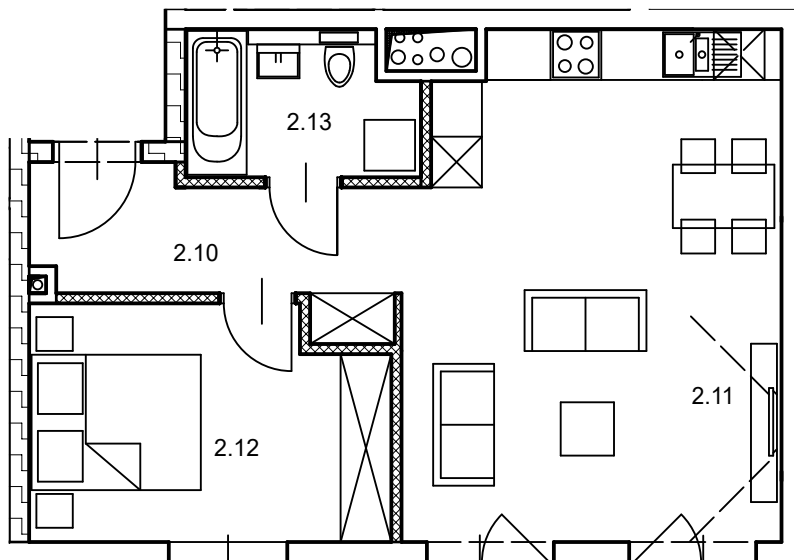

MIESZKANIE A1.3
2-POKOJOWE
47.81 m²