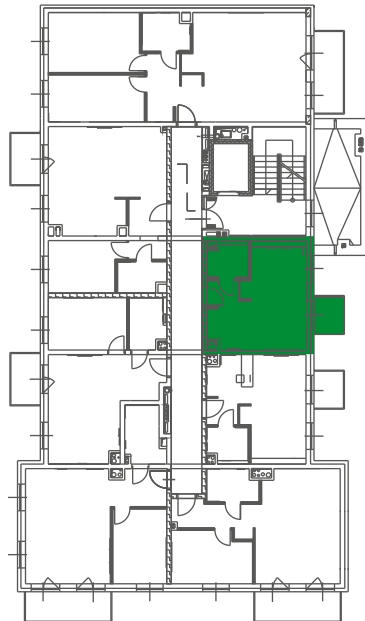

2.10	PRZEDPOKÓJ	6.55 m ²
2.11	POKÓJ Z ANEKSEM	25.65 m ²
2.12	POKÓJ	11.21 m ²
2.13	ŁAZIENKA	4.40 m ²

DEVELOPER

Kontakt:
Tel. 724 462 722
biuro@openinvest.pl
www.openinvest.pl

MIESZKANIE A1.2
1-POKOJOWE
28.18 m²

 ZIEŁONE
TARASY

Twoja przestrzeń

Zielone Tarasy
ul. Stanisławowska
Legnica

MIESZKANIE A1.2
2-POKOJOWE

2.07	PRZEDPOKÓJ	2.25 m ²
2.08	POKÓJ Z ANEKSEM	22.06 m ²
2.09	ŁAZIENKA	3.87 m ²

**OPEN
INVEST**
DEVELOPER

Kontakt:
Tel. 724 462 722
biuro@openinvest.pl
www.openinvest.pl

MIESZKANIE A1.1
1-POKOJOWE
28.13 m²

 ZIELONE
TARASY

Twoja przestrzeń

Zielone Tarasy
ul. Stanisławowska
Legnica

MIESZKANIE A1.1
1-POKOJOWE

2.07	PRZEDPOKÓJ	2.25 m ²
2.08	POKÓJ Z ANEKSEM	22.06 m ²
2.09	ŁAZIENKA	3.83 m ²