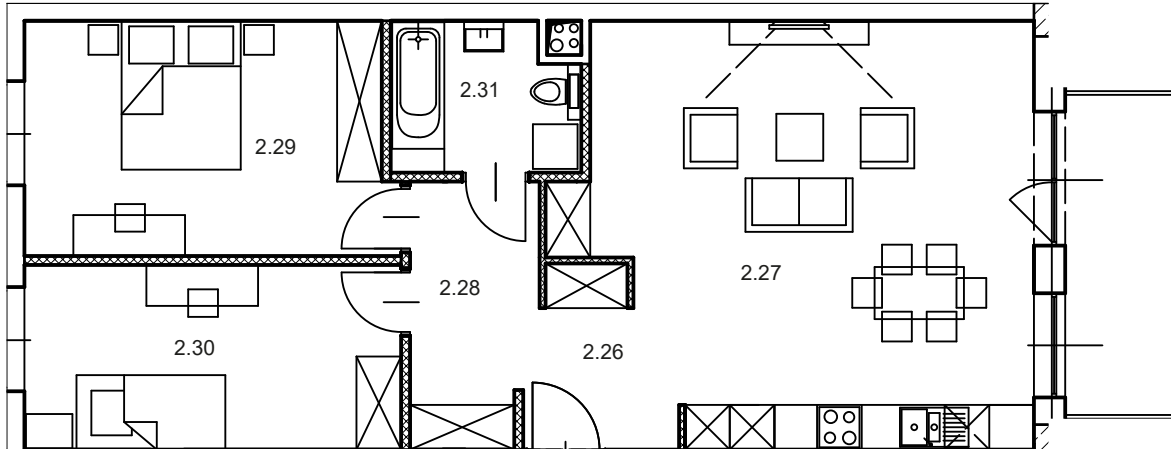

MIESZKANIE A1.7
3-POKOJOWE
74.30 m²

ZIELONE
TARASY

Twoja przestrzeń

Zielone Tarasy
ul. Stanisławowska
Legnica

MIESZKANIE A1.7 | 3-POKOJOWE

2.26	PRZEDPOKÓJ	4.43 m ²
2.27	POKÓJ Z ANEKSEM	31.89 m ²
2.28	KORYTARZ	5.73 m ²
2.29	POKÓJ-1	15.18 m ²
2.30	POKÓJ-2	12.32 m ²
2.31	ŁAZIENKA	4.75 m ²

2.22	PRZEDPOKÓJ	5.94 m ²
2.23	POKÓJ Z ANEKSEM	30.48 m ²
2.24	POKÓJ	10.08 m ²
2.25	ŁAZIENKA	3.83 m ²

**OPEN
INVEST**
DEVELOPER

Kontakt:
Tel. 724 462 722
biuro@openinvest.pl
www.openinvest.pl

MIESZKANIE A1.5
2-POKOJOWE
42.73 m²