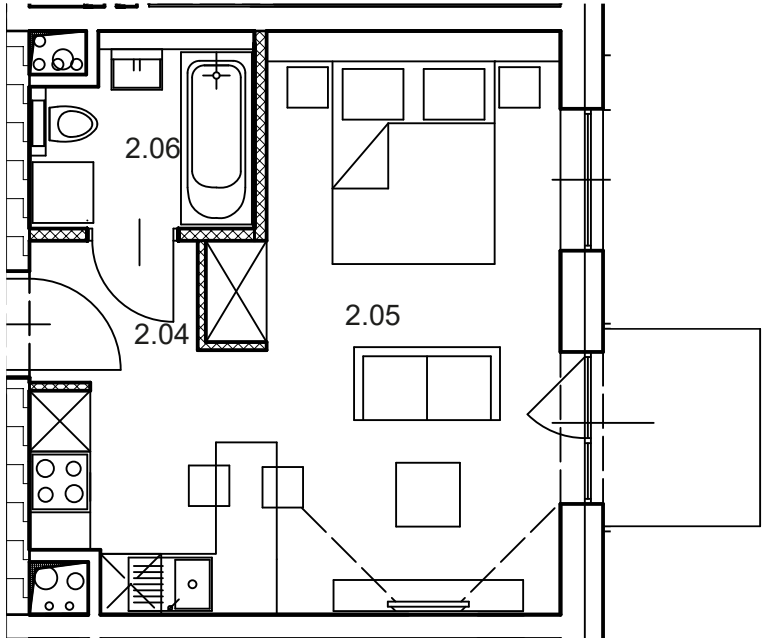

MIESZKANIE A1.1
1-POKOJOWE
28.13 m²