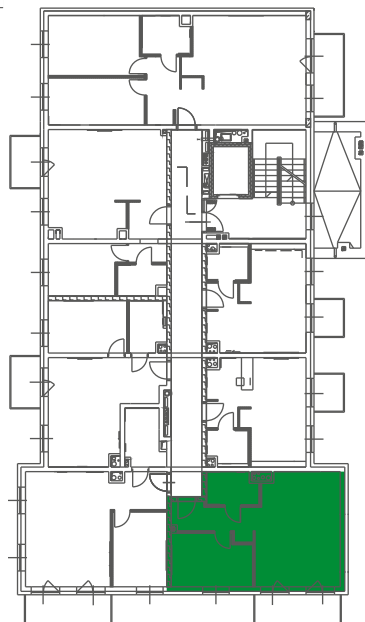

MIESZKANIE A1.3
2-POKOJOWE
47.81 m²