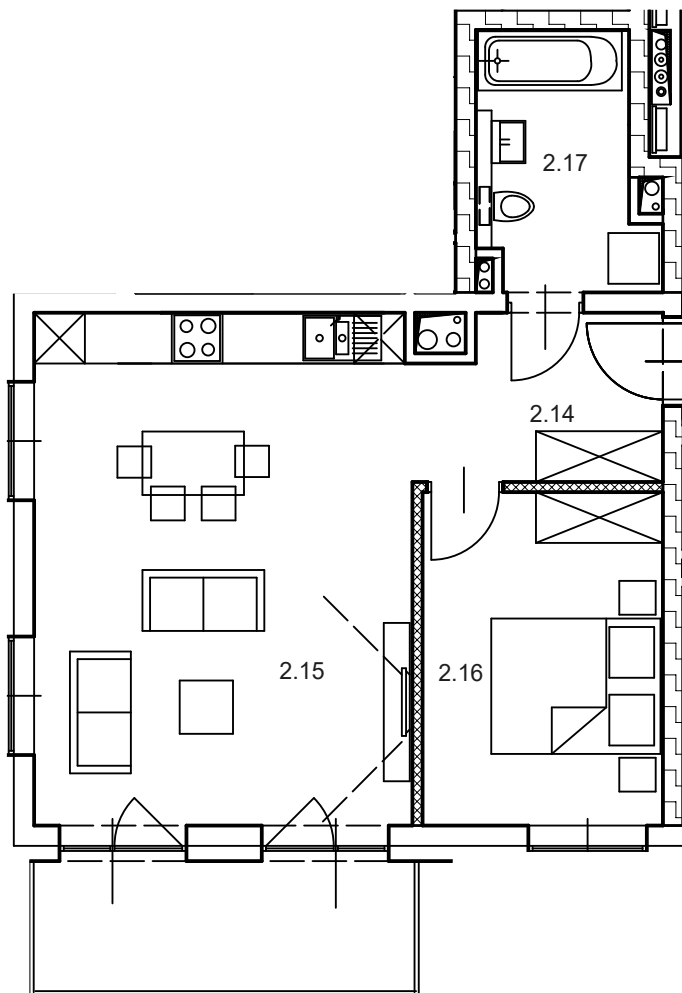

2.22	PRZEDPOKÓJ	5.94 m ²
2.23	POKÓJ Z ANEKSEM	30.48 m ²
2.24	POKÓJ	10.08 m ²
2.25	ŁAZIENKA	3.83 m ²

**OPEN
INVEST**
DEVELOPER

Kontakt:
Tel. 724 462 722
biuro@openinvest.pl
www.openinvest.pl

MIESZKANIE A1.5
2-POKOJOWE
42.73 m²

 ZIELONE
TARASY

Twoja przestrzeń

Zielone Tarasy
ul. Stanisławowska
Legnica

MIESZKANIE A1.5
2-POKOJOWE

2.18	PRZEDPOKÓJ	4.13 m ²
2.19	POKÓJ Z ANEKSEM	22.42 m ²
2.20	POKÓJ	11.19 m ²
2.21	ŁAZIENKA	4.99 m ²

DEVELOPER

Kontakt:
Tel. 724 462 722
biuro@openinvest.pl
www.openinvest.pl

MIESZKANIE A1.4
2-POKOJOWE
48.68 m²

 ZIELONE
TARASY

Twoja przestrzeń

Zielone Tarasy
ul. Stanisławowska
Legnica

MIESZKANIE A1.4
2-POKOJOWE

2.14	PRZEDPOKÓJ	5.34 m ²
2.15	POKÓJ Z ANEKSEM	26.74 m ²
2.16	POKÓJ	10.99 m ²
2.17	ŁAZIENKA	5.61 m ²

2.10	PRZEDPOKÓJ	6.55 m ²
2.11	POKÓJ Z ANEKSEM	25.65 m ²
2.12	POKÓJ	11.21 m ²
2.13	ŁAZIENKA	4.40 m ²

DEVELOPER

Kontakt:
Tel. 724 462 722
biuro@openinvest.pl
www.openinvest.pl

MIESZKANIE A1.2
1-POKOJOWE
28.18 m²