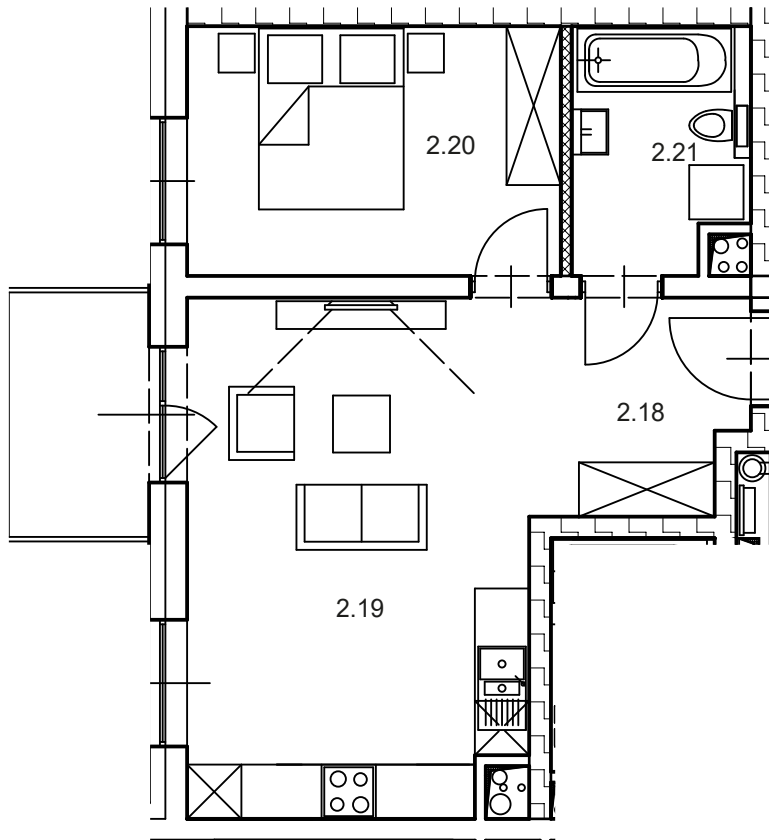

MIESZKANIE A1.7
3-POKOJOWE
74.30 m²

ZIELONE
TARASY

Twoja przestrzeń

Zielone Tarasy
ul. Stanisławowska
Legnica

MIESZKANIE A1.7 | 3-POKOJOWE

2.26	PRZEDPOKÓJ	4.43 m ²
2.27	POKÓJ Z ANEKSEM	31.89 m ²
2.28	KORYTARZ	5.73 m ²
2.29	POKÓJ-1	15.18 m ²
2.30	POKÓJ-2	12.32 m ²
2.31	ŁAZIENKA	4.75 m ²

2.22	PRZEDPOKÓJ	5.94 m ²
2.23	POKÓJ Z ANEKSEM	30.48 m ²
2.24	POKÓJ	10.08 m ²
2.25	ŁAZIENKA	3.83 m ²

**OPEN
INVEST**
DEVELOPER

Kontakt:
Tel. 724 462 722
biuro@openinvest.pl
www.openinvest.pl

MIESZKANIE A1.5
2-POKOJOWE
42.73 m²