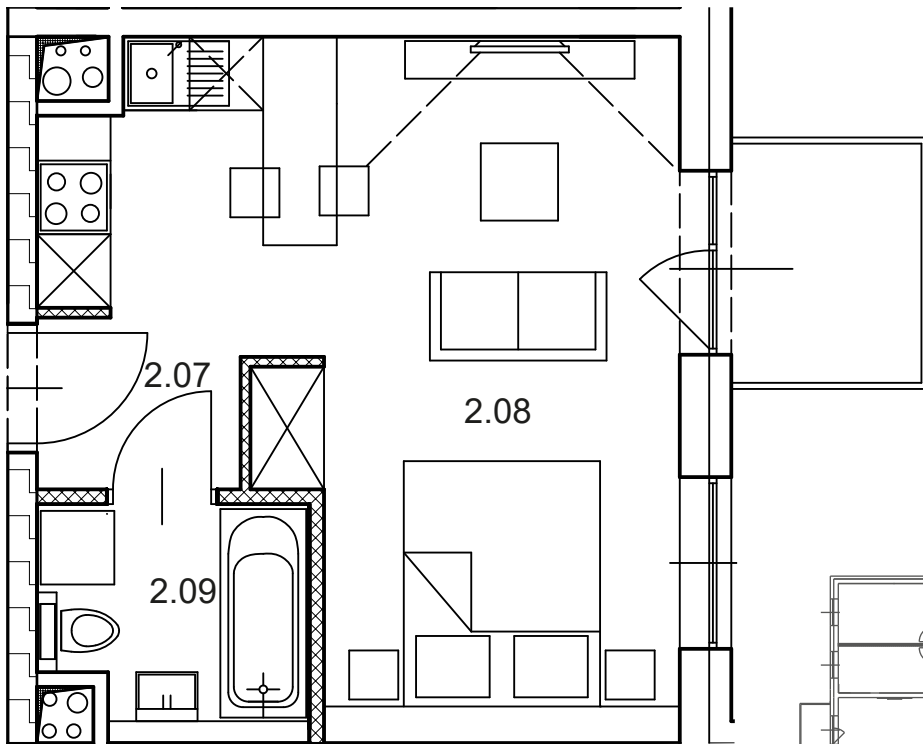

**OPEN
INVEST**
DEVELOPER

Kontakt:
Tel. 724 462 722
biuro@openinvest.pl
www.openinvest.pl

MIESZKANIE A1.3
2-POKOJOWE
47.81 m²

 ZIELONE
TARASY

Twoja przestrzeń

Zielone Tarasy
ul. Stanisławowska
Legnica

MIESZKANIE A1.3
2-POKOJOWE

2.10	PRZEDPOKÓJ	6.55 m ²
2.11	POKÓJ Z ANEKSEM	25.65 m ²
2.12	POKÓJ	11.21 m ²
2.13	ŁAZIENKA	4.40 m ²

DEVELOPER

Kontakt:
Tel. 724 462 722
biuro@openinvest.pl
www.openinvest.pl

MIESZKANIE A1.2
1-POKOJOWE
28.18 m²