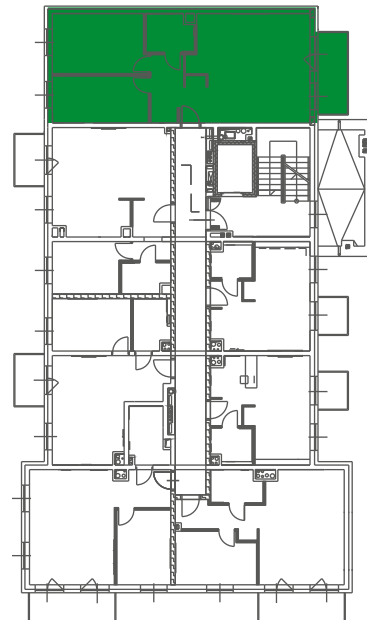

MIESZKANIE A1.7
3-POKOJOWE
74.30 m²

ZIELONE
TARASY

Twoja przestrzeń

Zielone Tarasy
ul. Stanisławowska
Legnica

MIESZKANIE A1.7 | 3-POKOJOWE

2.26	PRZEDPOKÓJ	4.43 m ²
2.27	POKÓJ Z ANEKSEM	31.89 m ²
2.28	KORYTARZ	5.73 m ²
2.29	POKÓJ-1	15.18 m ²
2.30	POKÓJ-2	12.32 m ²
2.31	ŁAZIENKA	4.75 m ²

**OPEN
INVEST**
DEVELOPER

Kontakt:
Tel. 724 462 722
biuro@openinvest.pl
www.openinvest.pl

MIESZKANIE A1.6
2-POKOJOWE
50.33 m²

ZIELONE
TARASY

Twoja przestrzeń

Zielone Tarasy
ul. Stanisławowska
Legnica

MIESZKANIE A1.6
2-POKOJOWE

2.22	PRZEDPOKÓJ	5.94 m ²
2.23	POKÓJ Z ANEKSEM	30.48 m ²
2.24	POKÓJ	10.08 m ²
2.25	ŁAZIENKA	3.83 m ²

**OPEN
INVEST**
DEVELOPER

Kontakt:
Tel. 724 462 722
biuro@openinvest.pl
www.openinvest.pl

MIESZKANIE A1.5
2-POKOJOWE
42.73 m²