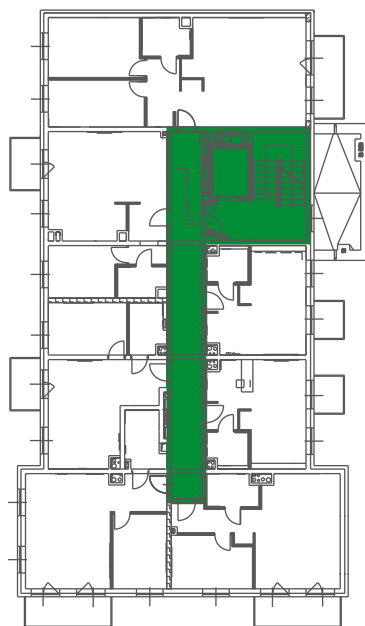

1 PIĘTRO
50.73 m²

Kontakt:
Tel. 724 462 722
biuro@openinvest.pl
www.openinvest.pl

ZIELONE
TARASY

Twoja przestrzeń

Zielone Tarasy
ul. Stanisławowska
Legnica

POZIOM 1.0

2.01	KL. SCHODOWA	15.69 m²
2.02	DŹWIG OSOBOWY	4.59 m²
2.03	KORYTARZ	30.45 m²