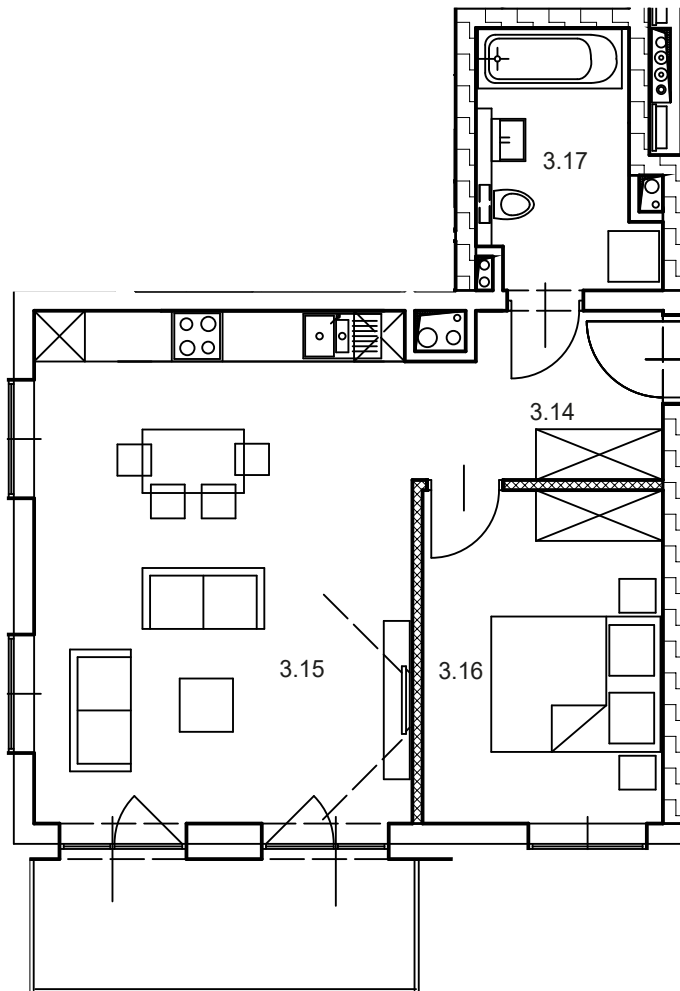

3.22	PRZEDPOKÓJ	5.94 m ²
3.23	POKÓJ Z ANEKSEM	30.48 m ²
3.24	POKÓJ	10.08 m ²
3.25	ŁAZIENKA	3.83 m ²

**OPEN
INVEST**
DEVELOPER

Kontakt:
Tel. 724 462 722
biuro@openinvest.pl
www.openinvest.pl

MIESZKANIE A2.5
2-POKOJOWE
42.73 m²

 ZIEŁONE
TARASY

Twoja przestrzeń

Zielone Tarasy
ul. Stanisławowska
Legnica

MIESZKANIE A2.5
2-POKOJOWE

3.18	PRZEDPOKÓJ	4.13 m ²
3.19	POKÓJ Z ANEKSEM	22.42 m ²
3.20	POKÓJ	11.19 m ²
3.21	ŁAZIENKA	4.99 m ²

DEVELOPER

Kontakt:
Tel. 724 462 722
biuro@openinvest.pl
www.openinvest.pl

MIESZKANIE A2.4
2-POKOJOWE
48.68 m²

 ZIEŁONE
TARASY

Twoja przestrzeń

Zielone Tarasy
ul. Stanisławowska
Legnica

MIESZKANIE A2.4
2-POKOJOWE

3.14	PRZEDPOKÓJ	5.34 m ²
3.15	POKÓJ Z ANEKSEM	26.74 m ²
3.16	POKÓJ	10.99 m ²
3.17	ŁAZIENKA	5.61 m ²