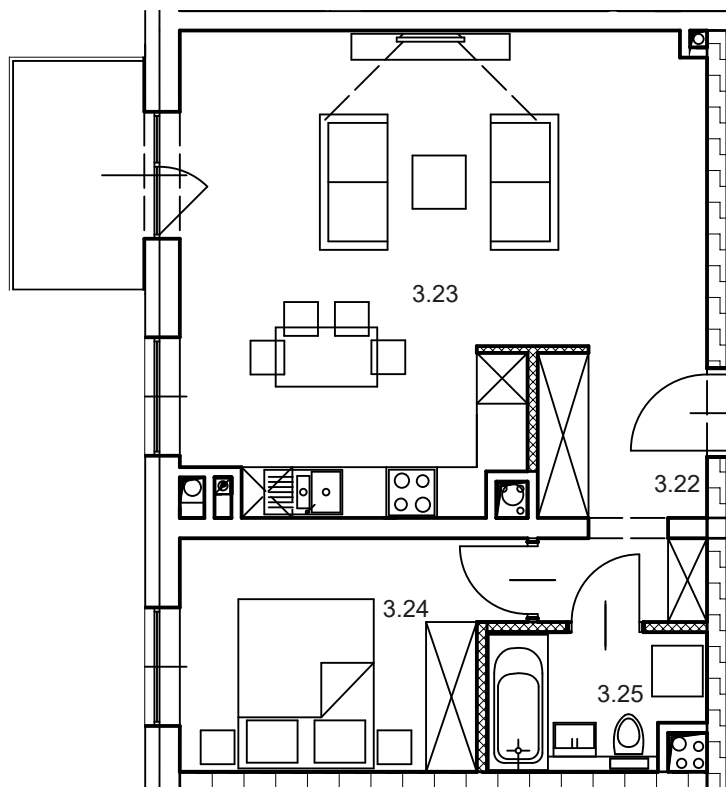

MIESZKANIE A2.6
2-POKOJOWE
50.33 m²