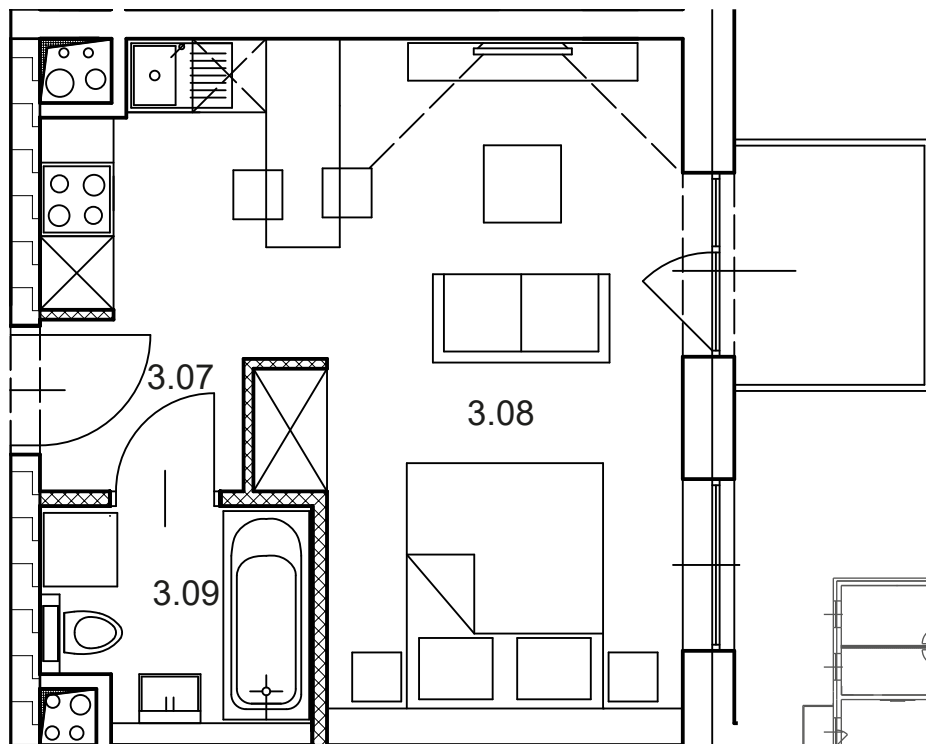

Kontakt:
Tel. 724 462 722
biuro@openinvest.pl
www.openinvest.pl

MIESZKANIE A2.4
2-POKOJOWE
48.68 m²

 ZIEŁONE
TARASY

Twoja przestrzeń

Zielone Tarasy
ul. Stanisławowska
Legnica

MIESZKANIE A2.4
2-POKOJOWE

3.14	PRZEDPOKÓJ	5.34 m ²
3.15	POKÓJ Z ANEKSEM	26.74 m ²
3.16	POKÓJ	10.99 m ²
3.17	ŁAZIENKA	5.61 m ²

**OPEN
INVEST**
DEVELOPER

Kontakt:
Tel. 724 462 722
biuro@openinvest.pl
www.openinvest.pl

MIESZKANIE A2.3
2-POKOJOWE
47.81 m²

 ZIELONE
TARASY

Twoja przestrzeń

Zielone Tarasy
ul. Stanisławowska
Legnica

MIESZKANIE A2.3
2-POKOJOWE

3.10	PRZEDPOKÓJ	6.55 m ²
3.11	POKÓJ Z ANEKSEM	25.65 m ²
3.12	POKÓJ	11.21 m ²
3.13	ŁAZIENKA	4.40 m ²

DEVELOPER

Kontakt:
Tel. 724 462 722
biuro@openinvest.pl
www.openinvest.pl

MIESZKANIE A2.2
1-POKOJOWE
28.18 m²