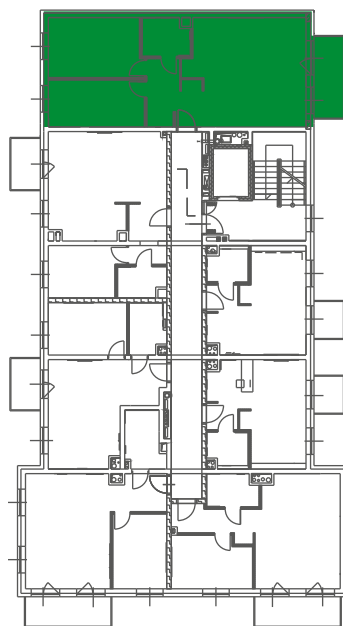

MIESZKANIE A2.7
3-POKOJOWE
74.30 m²

ZIELONE
TARASY

Twoja przestrzeń

Zielone Tarasy
ul. Stanisławowska
Legnica

MIESZKANIE A2.7 | 3-POKOJOWE

3.26	PRZEDPOKÓJ	4.43 m ²
3.27	POKÓJ Z ANEKSEM	31.89 m ²
3.28	KORYTARZ	5.73 m ²
3.29	POKÓJ-1	15.18 m ²
3.30	POKÓJ-2	12.32 m ²
3.31	ŁAZIENKA	4.75 m ²

**OPEN
INVEST**
DEVELOPER

Kontakt:
Tel. 724 462 722
biuro@openinvest.pl
www.openinvest.pl

MIESZKANIE A2.6
2-POKOJOWE
50.33 m²

ZIELONE
TARASY

Twoja przestrzeń

Zielone Tarasy
ul. Stanisławowska
Legnica

MIESZKANIE A2.6
2-POKOJOWE

3.22	PRZEDPOKÓJ	5.94 m ²
3.23	POKÓJ Z ANEKSEM	30.48 m ²
3.24	POKÓJ	10.08 m ²
3.25	ŁAZIENKA	3.83 m ²

**OPEN
INVEST**
DEVELOPER

Kontakt:
Tel. 724 462 722
biuro@openinvest.pl
www.openinvest.pl

MIESZKANIE A2.5
2-POKOJOWE
42.73 m²