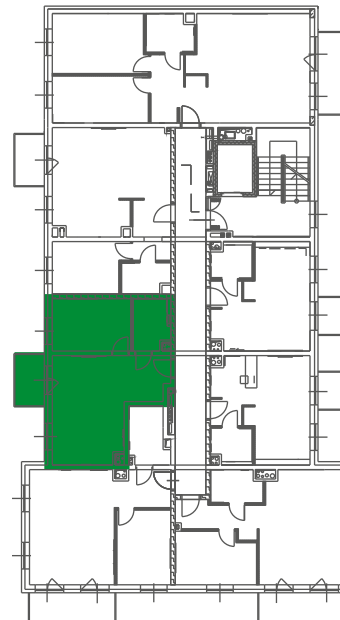

MIESZKANIE A2.7
3-POKOJOWE
74.30 m²

ZIELONE
TARASY

Twoja przestrzeń

Zielone Tarasy
ul. Stanisławowska
Legnica

MIESZKANIE A2.7 | 3-POKOJOWE

3.26	PRZEDPOKÓJ	4.43 m ²
3.27	POKÓJ Z ANEKSEM	31.89 m ²
3.28	KORYTARZ	5.73 m ²
3.29	POKÓJ-1	15.18 m ²
3.30	POKÓJ-2	12.32 m ²
3.31	ŁAZIENKA	4.75 m ²

**OPEN
INVEST**
DEVELOPER

Kontakt:
Tel. 724 462 722
biuro@openinvest.pl
www.openinvest.pl

MIESZKANIE A2.6
2-POKOJOWE
50.33 m²

ZIELONE
TARASY

Twoja przestrzeń

Zielone Tarasy
ul. Stanisławowska
Legnica

MIESZKANIE A2.6
2-POKOJOWE

3.22	PRZEDPOKÓJ	5.94 m ²
3.23	POKÓJ Z ANEKSEM	30.48 m ²
3.24	POKÓJ	10.08 m ²
3.25	ŁAZIENKA	3.83 m ²

**OPEN
INVEST**
DEVELOPER

Kontakt:
Tel. 724 462 722
biuro@openinvest.pl
www.openinvest.pl

MIESZKANIE A2.5
2-POKOJOWE
42.73 m²

 ZIEŁONE
TARASY

Twoja przestrzeń

Zielone Tarasy
ul. Stanisławowska
Legnica

MIESZKANIE A2.5
2-POKOJOWE

3.18	PRZEDPOKÓJ	4.13 m ²
3.19	POKÓJ Z ANEKSEM	22.42 m ²
3.20	POKÓJ	11.19 m ²
3.21	ŁAZIENKA	4.99 m ²

DEVELOPER