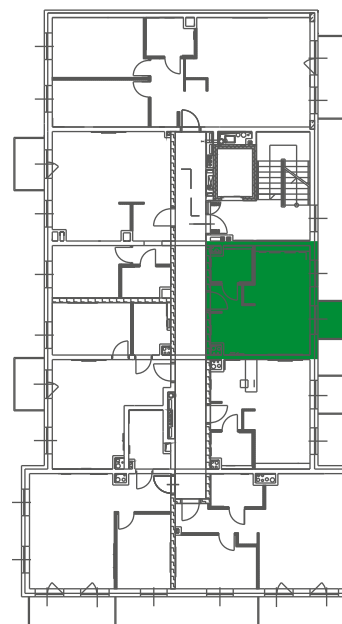

3.10	PRZEDPOKÓJ	6.55 m ²
3.11	POKÓJ Z ANEKSEM	25.65 m ²
3.12	POKÓJ	11.21 m ²
3.13	ŁAZIENKA	4.40 m ²

DEVELOPER

Kontakt:
Tel. 724 462 722
biuro@openinvest.pl
www.openinvest.pl

MIESZKANIE A2.2
1-POKOJOWE
28.18 m²

 ZIEŁONE
TARASY

Twoja przestrzeń

Zielone Tarasy
ul. Stanisławowska
Legnica

MIESZKANIE A2.2
2-POKOJOWE

3.07	PRZEDPOKÓJ	2.25 m ²
3.08	POKÓJ Z ANEKSEM	22.06 m ²
3.09	ŁAZIENKA	3.87 m ²

**OPEN
INVEST**
DEVELOPER

Kontakt:
Tel. 724 462 722
biuro@openinvest.pl
www.openinvest.pl

MIESZKANIE A2.1
1-POKOJOWE
28.14 m²

 ZIELONE
TARASY

Twoja przestrzeń

Zielone Tarasy
ul. Stanisławowska
Legnica

MIESZKANIE A2.1
1-POKOJOWE

3.04	PRZEDPOKÓJ	2.25 m ²
3.05	POKÓJ Z ANEKSEM	22.06 m ²
3.06	ŁAZIENKA	3.83 m ²