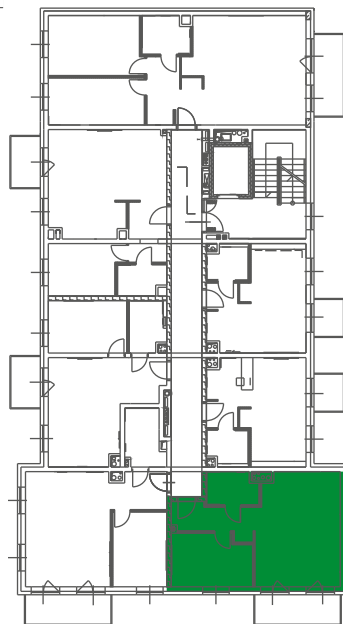

MIESZKANIE A2.3
2-POKOJOWE
47.81 m²