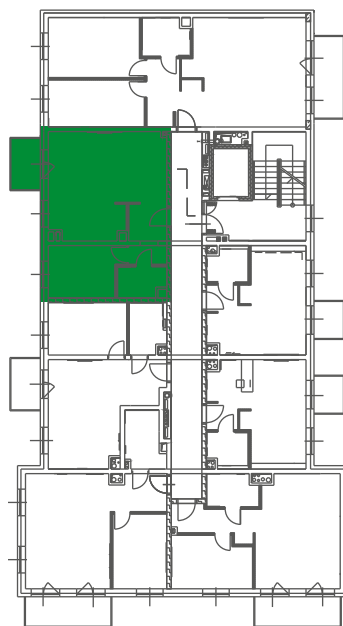

MIESZKANIE A2.7
3-POKOJOWE
74.30 m²

ZIELONE
TARASY

Twoja przestrzeń

Zielone Tarasy
ul. Stanisławowska
Legnica

MIESZKANIE A2.7 | 3-POKOJOWE

3.26	PRZEDPOKÓJ	4.43 m ²
3.27	POKÓJ Z ANEKSEM	31.89 m ²
3.28	KORYTARZ	5.73 m ²
3.29	POKÓJ-1	15.18 m ²
3.30	POKÓJ-2	12.32 m ²
3.31	ŁAZIENKA	4.75 m ²

**OPEN
INVEST**
DEVELOPER

Kontakt:
Tel. 724 462 722
biuro@openinvest.pl
www.openinvest.pl

MIESZKANIE A2.6
2-POKOJOWE
50.33 m²

ZIELONE
TARASY

Twoja przestrzeń

Zielone Tarasy
ul. Stanisławowska
Legnica

MIESZKANIE A2.6
2-POKOJOWE

3.22	PRZEDPOKÓJ	5.94 m ²
3.23	POKÓJ Z ANEKSEM	30.48 m ²
3.24	POKÓJ	10.08 m ²
3.25	ŁAZIENKA	3.83 m ²

**OPEN
INVEST**
DEVELOPER

Kontakt:
Tel. 724 462 722
biuro@openinvest.pl
www.openinvest.pl

MIESZKANIE A2.5
2-POKOJOWE
42.73 m²