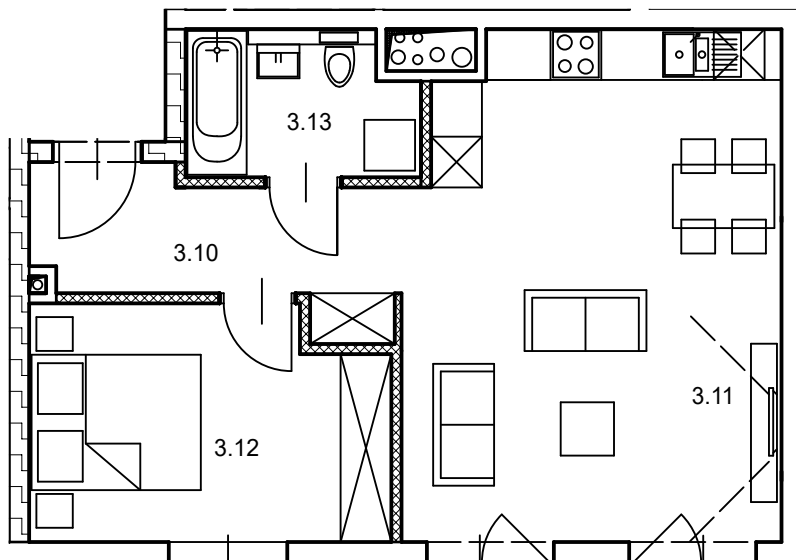

MIESZKANIE A2.3
2-POKOJOWE
47.81 m²