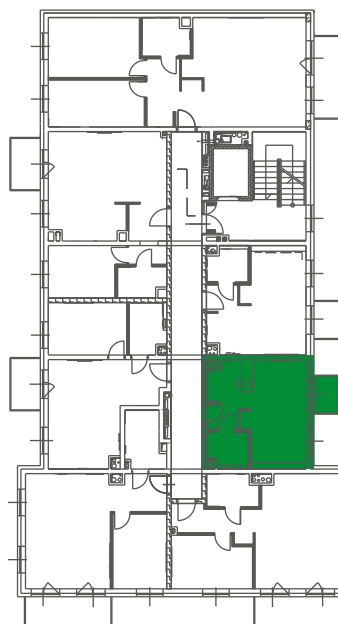

Kontakt:
Tel. 724 462 722
biuro@openinvest.pl
www.openinvest.pl

MIESZKANIE A2.4
2-POKOJOWE
48.68 m²

 ZIEŁONE
TARASY

Twoja przestrzeń

Zielone Tarasy
ul. Stanisławowska
Legnica

MIESZKANIE A2.4
2-POKOJOWE

3.14	PRZEDPOKÓJ	5.34 m ²
3.15	POKÓJ Z ANEKSEM	26.74 m ²
3.16	POKÓJ	10.99 m ²
3.17	ŁAZIENKA	5.61 m ²

**OPEN
INVEST**
DEVELOPER

Kontakt:
Tel. 724 462 722
biuro@openinvest.pl
www.openinvest.pl

MIESZKANIE A2.3
2-POKOJOWE
47.81 m²

 ZIELONE
TARASY

Twoja przestrzeń

Zielone Tarasy
ul. Stanisławowska
Legnica

MIESZKANIE A2.3
2-POKOJOWE

3.10	PRZEDPOKÓJ	6.55 m ²
3.11	POKÓJ Z ANEKSEM	25.65 m ²
3.12	POKÓJ	11.21 m ²
3.13	ŁAZIENKA	4.40 m ²

DEVELOPER

Kontakt:
Tel. 724 462 722
biuro@openinvest.pl
www.openinvest.pl

MIESZKANIE A2.2
1-POKOJOWE
28.18 m²