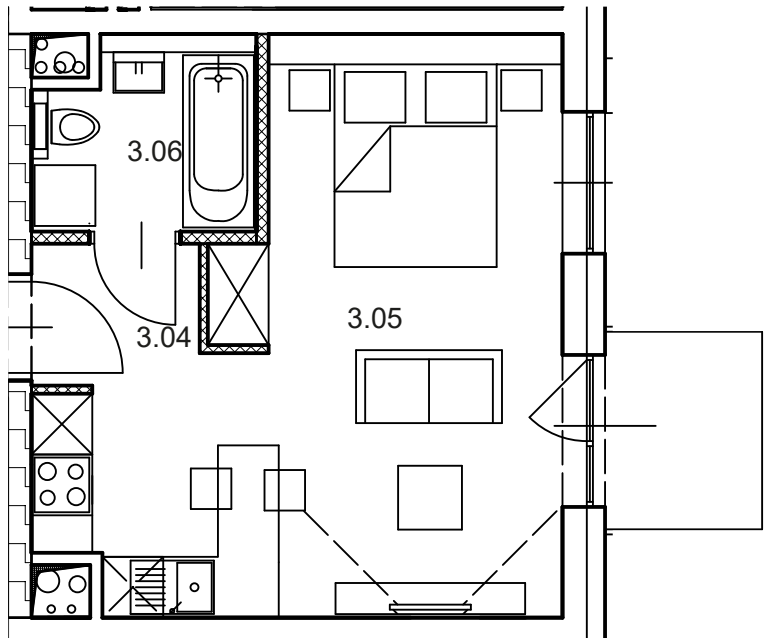

3.10	PRZEDPOKÓJ	6.55 m ²
3.11	POKÓJ Z ANEKSEM	25.65 m ²
3.12	POKÓJ	11.21 m ²
3.13	ŁAZIENKA	4.40 m ²

DEVELOPER

Kontakt:
Tel. 724 462 722
biuro@openinvest.pl
www.openinvest.pl

MIESZKANIE A2.2
1-POKOJOWE
28.18 m²

 ZIEŁONE
TARASY

Twoja przestrzeń

Zielone Tarasy
ul. Stanisławowska
Legnica

MIESZKANIE A2.2
2-POKOJOWE

3.07	PRZEDPOKÓJ	2.25 m ²
3.08	POKÓJ Z ANEKSEM	22.06 m ²
3.09	ŁAZIENKA	3.87 m ²

**OPEN
INVEST**
DEVELOPER

Kontakt:
Tel. 724 462 722
biuro@openinvest.pl
www.openinvest.pl

MIESZKANIE A2.1
1-POKOJOWE
28.14 m²

 ZIELONE
TARASY

Twoja przestrzeń

Zielone Tarasy
ul. Stanisławowska
Legnica

MIESZKANIE A2.1
1-POKOJOWE

3.04	PRZEDPOKÓJ	2.25 m ²
3.05	POKÓJ Z ANEKSEM	22.06 m ²
3.06	ŁAZIENKA	3.83 m ²