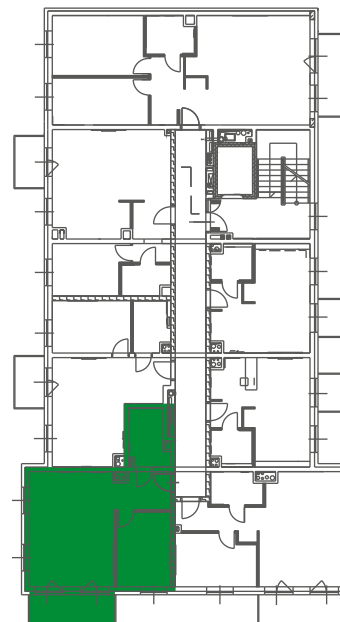

3.22	PRZEDPOKÓJ	5.94 m ²
3.23	POKÓJ Z ANEKSEM	30.48 m ²
3.24	POKÓJ	10.08 m ²
3.25	ŁAZIENKA	3.83 m ²

**OPEN
INVEST**
DEVELOPER

Kontakt:
Tel. 724 462 722
biuro@openinvest.pl
www.openinvest.pl

MIESZKANIE A2.5
2-POKOJOWE
42.73 m²

 ZIEŁONE
TARASY

Twoja przestrzeń

Zielone Tarasy
ul. Stanisławowska
Legnica

MIESZKANIE A2.5
2-POKOJOWE

3.18	PRZEDPOKÓJ	4.13 m ²
3.19	POKÓJ Z ANEKSEM	22.42 m ²
3.20	POKÓJ	11.19 m ²
3.21	ŁAZIENKA	4.99 m ²

DEVELOPER

Kontakt:
Tel. 724 462 722
biuro@openinvest.pl
www.openinvest.pl

MIESZKANIE A2.4
2-POKOJOWE
48.68 m²

 ZIEŁONE
TARASY

Twoja przestrzeń

Zielone Tarasy
ul. Stanisławowska
Legnica

MIESZKANIE A2.4
2-POKOJOWE

3.14	PRZEDPOKÓJ	5.34 m ²
3.15	POKÓJ Z ANEKSEM	26.74 m ²
3.16	POKÓJ	10.99 m ²
3.17	ŁAZIENKA	5.61 m ²