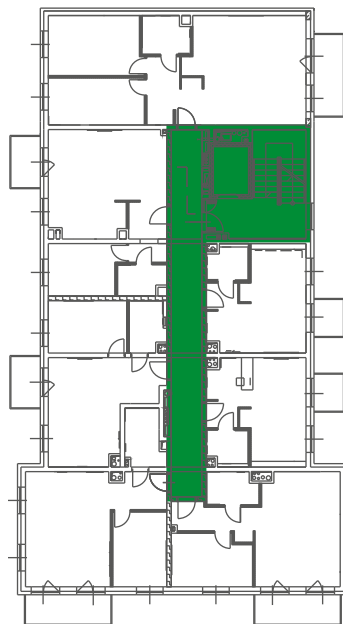

3.10	PRZEDPOKÓJ	6.55 m ²
3.11	POKÓJ Z ANEKSEM	25.65 m ²
3.12	POKÓJ	11.21 m ²
3.13	ŁAZIENKA	4.40 m ²

DEVELOPER

Kontakt:
Tel. 724 462 722
biuro@openinvest.pl
www.openinvest.pl

MIESZKANIE A2.2
1-POKOJOWE
28.18 m²

 ZIEŁONE
TARASY

Twoja przestrzeń

Zielone Tarasy
ul. Stanisławowska
Legnica

MIESZKANIE A2.2
2-POKOJOWE

3.07	PRZEDPOKÓJ	2.25 m ²
3.08	POKÓJ Z ANEKSEM	22.06 m ²
3.09	ŁAZIENKA	3.87 m ²

**OPEN
INVEST**
DEVELOPER

Kontakt:
Tel. 724 462 722
biuro@openinvest.pl
www.openinvest.pl

MIESZKANIE A2.1
1-POKOJOWE
28.14 m²

 ZIELONE
TARASY

Twoja przestrzeń

Zielone Tarasy
ul. Stanisławowska
Legnica

MIESZKANIE A2.1
1-POKOJOWE

3.04	PRZEDPOKÓJ	2.25 m ²
3.05	POKÓJ Z ANEKSEM	22.06 m ²
3.06	ŁAZIENKA	3.83 m ²

**OPEN
INVEST**
DEVELOPER

Kontakt:
Tel. 724 462 722
biuro@openinvest.pl
www.openinvest.pl

2 PIĘTRO
50.73 m²

Kontakt:
Tel. 724 462 722
biuro@openinvest.pl
www.openinvest.pl

 ZIELONE
TARASY

Twoja przestrzeń

Zielone Tarasy
ul. Stanisławowska
Legnica