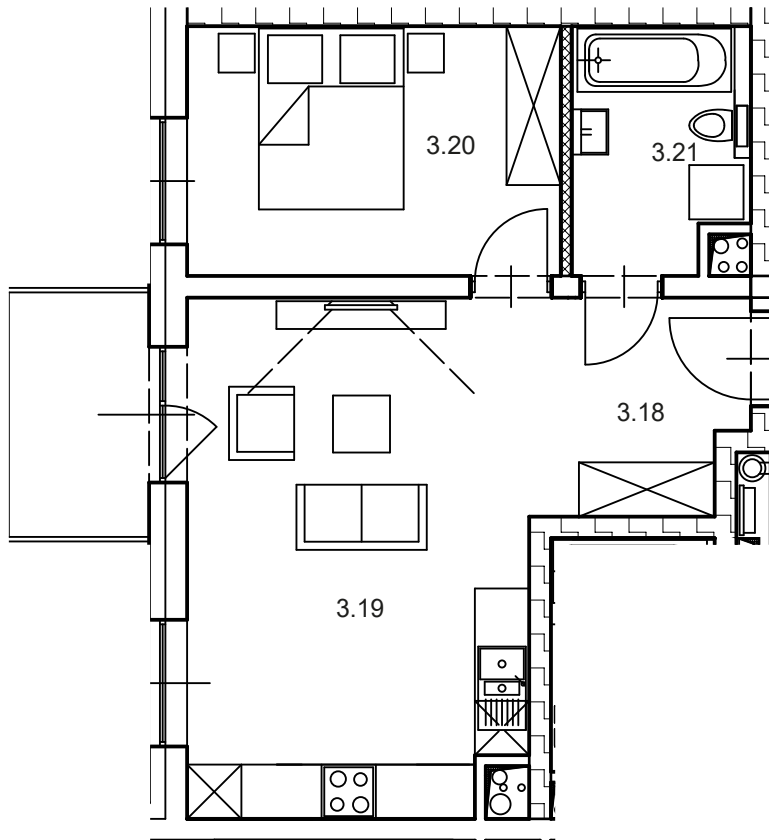

MIESZKANIE A2.7
3-POKOJOWE
74.30 m²

ZIELONE
TARASY

Twoja przestrzeń

Zielone Tarasy
ul. Stanisławowska
Legnica

MIESZKANIE A2.7 | 3-POKOJOWE

3.26	PRZEDPOKÓJ	4.43 m ²
3.27	POKÓJ Z ANEKSEM	31.89 m ²
3.28	KORYTARZ	5.73 m ²
3.29	POKÓJ-1	15.18 m ²
3.30	POKÓJ-2	12.32 m ²
3.31	ŁAZIENKA	4.75 m ²

**OPEN
INVEST**
DEVELOPER

Kontakt:
Tel. 724 462 722
biuro@openinvest.pl
www.openinvest.pl

MIESZKANIE A2.6
2-POKOJOWE
50.33 m²

ZIELONE
TARASY

Twoja przestrzeń

Zielone Tarasy
ul. Stanisławowska
Legnica

MIESZKANIE A2.6
2-POKOJOWE

3.22	PRZEDPOKÓJ	5.94 m ²
3.23	POKÓJ Z ANEKSEM	30.48 m ²
3.24	POKÓJ	10.08 m ²
3.25	ŁAZIENKA	3.83 m ²

**OPEN
INVEST**
DEVELOPER

Kontakt:
Tel. 724 462 722
biuro@openinvest.pl
www.openinvest.pl

MIESZKANIE A2.5
2-POKOJOWE
42.73 m²

 ZIEŁONE
TARASY

Twoja przestrzeń

Zielone Tarasy
ul. Stanisławowska
Legnica

MIESZKANIE A2.5
2-POKOJOWE

3.18	PRZEDPOKÓJ	4.13 m ²
3.19	POKÓJ Z ANEKSEM	22.42 m ²
3.20	POKÓJ	11.19 m ²
3.21	ŁAZIENKA	4.99 m ²

DEVELOPER