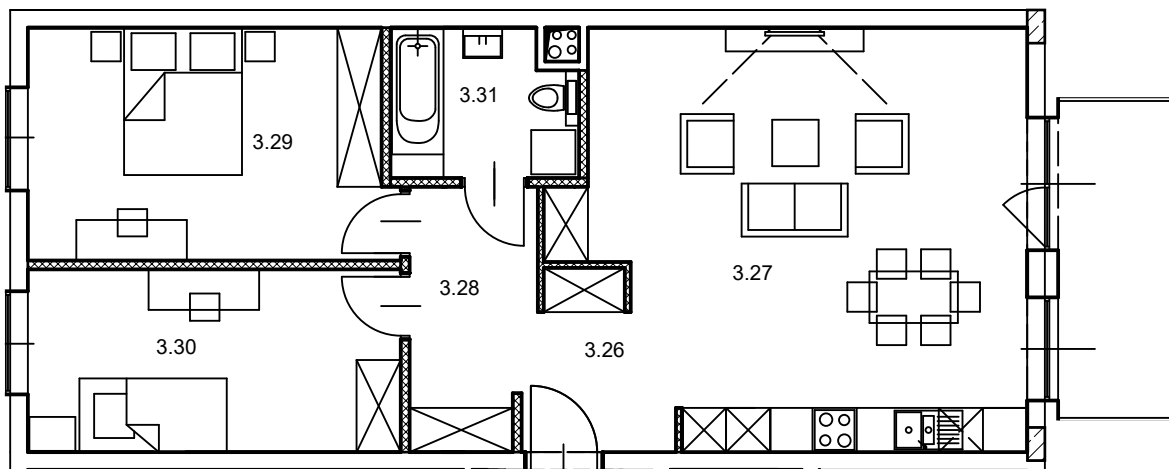

MIESZKANIE A2.7
3-POKOJOWE
74.30 m²

ZIELONE
TARASY

Twoja przestrzeń

Zielone Tarasy
ul. Stanisławowska
Legnica

MIESZKANIE A2.7 | 3-POKOJOWE

3.26	PRZEDPOKÓJ	4.43 m ²
3.27	POKÓJ Z ANEKSEM	31.89 m ²
3.28	KORYTARZ	5.73 m ²
3.29	POKÓJ-1	15.18 m ²
3.30	POKÓJ-2	12.32 m ²
3.31	ŁAZIENKA	4.75 m ²

3.22	PRZEDPOKÓJ	5.94 m ²
3.23	POKÓJ Z ANEKSEM	30.48 m ²
3.24	POKÓJ	10.08 m ²
3.25	ŁAZIENKA	3.83 m ²

**OPEN
INVEST**
DEVELOPER

Kontakt:
Tel. 724 462 722
biuro@openinvest.pl
www.openinvest.pl

MIESZKANIE A2.5
2-POKOJOWE
42.73 m²