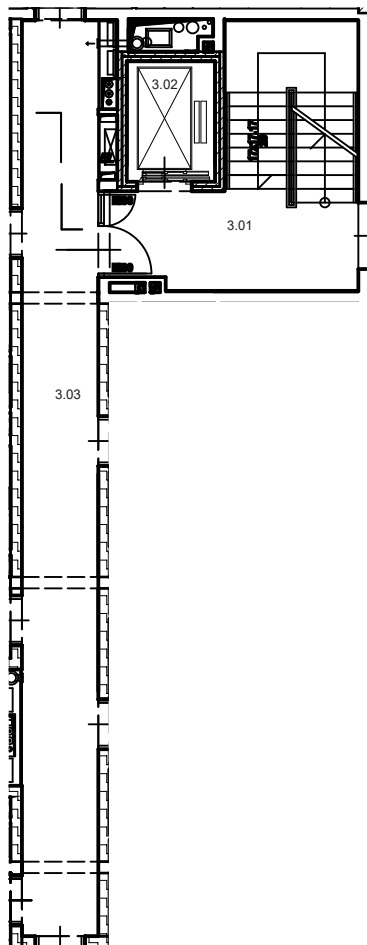

2 PIĘTRO
50.73 m²

Kontakt:
Tel. 724 462 722
biuro@openinvest.pl
www.openinvest.pl