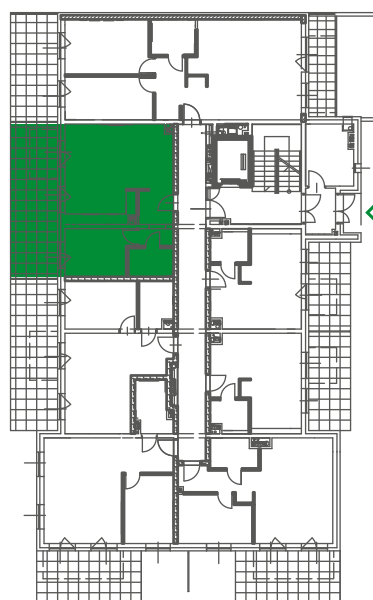

MIESZKANIE A0.7
3-POKOJOWE
74.30 m²

ZIELONE
TARASY

Twoja przestrzeń

Zielone Tarasy
ul. Stanisławowska
Legnica

MIESZKANIE A0.7 | 3-POKOJOWE

1.28	PRZEDPOKÓJ	4.43 m ²
1.29	POKÓJ Z ANEKSEM	31.89 m ²
1.30	KORYTARZ	5.73 m ²
1.31	POKÓJ-1	15.18 m ²
1.32	POKÓJ-2	12.32 m ²
1.33	ŁAZIENKA	4.75 m ²

**OPEN
INVEST**
DEVELOPER

Kontakt:
Tel. 724 462 722
biuro@openinvest.pl
www.openinvest.pl

MIESZKANIE A0.6
2-POKOJOWE
50.12 m²

ZIELONE
TARASY

Twoja przestrzeń

Zielone Tarasy
ul. Stanisławowska
Legnica

MIESZKANIE A0.6
2-POKOJOWE

1.24	PRZEDPOKÓJ	5.94 m ²
1.25	POKÓJ Z ANEKSEM	30.27 m ²
1.26	POKÓJ	10.08 m ²
1.27	ŁAZIENKA	3.83 m ²

**OPEN
INVEST**
DEVELOPER

Kontakt:
Tel. 724 462 722
biuro@openinvest.pl
www.openinvest.pl

MIESZKANIE A0.5
2-POKOJOWE
42.67 m²

 ZIELONE
TARASY

Twoja przestrzeń

Zielone Tarasy
ul. Stanisławowska
Legnica

MIESZKANIE A0.5
2-POKOJOWE

1.20	PRZEDPOKÓJ	4.13 m ²
1.21	POKÓJ Z ANEKSEM	22.42 m ²
1.22	POKÓJ	11.19 m ²
1.23	ŁAZIENKA	4.93 m ²

DEVELOPER