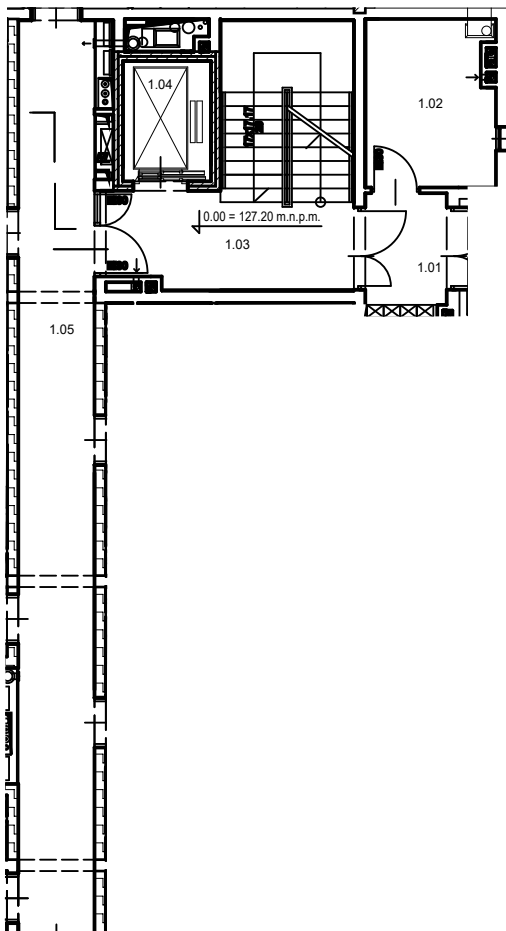

PARTER
63.64 m²

Kontakt:
Tel. 724 462 722
biuro@openinvest.pl
www.openinvest.pl