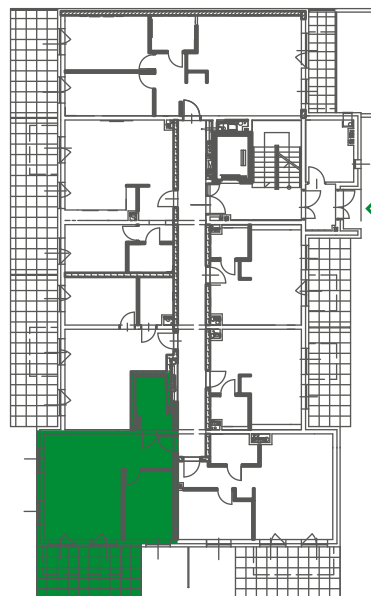

1.24	PRZEDPOKÓJ	5.94 m ²
1.25	POKÓJ Z ANEKSEM	30.27 m ²
1.26	POKÓJ	10.08 m ²
1.27	ŁAZIENKA	3.83 m ²

**OPEN
INVEST**
DEVELOPER

Kontakt:
Tel. 724 462 722
biuro@openinvest.pl
www.openinvest.pl

MIESZKANIE A0.5
2-POKOJOWE
42.67 m²

 ZIELONE
TARASY

Twoja przestrzeń

Zielone Tarasy
ul. Stanisławowska
Legnica

MIESZKANIE A0.5
2-POKOJOWE

1.20	PRZEDPOKÓJ	4.13 m ²
1.21	POKÓJ Z ANEKSEM	22.42 m ²
1.22	POKÓJ	11.19 m ²
1.23	ŁAZIENKA	4.93 m ²

DEVELOPER

Kontakt:
Tel. 724 462 722
biuro@openinvest.pl
www.openinvest.pl

MIESZKANIE A0.4
2-POKOJOWE
48.60 m²

ZIELONE
TARASY

Twoja przestrzeń

Zielone Tarasy
ul. Stanisławowska
Legnica

MIESZKANIE A0.4
2-POKOJOWE

1.16	PRZEDPOKÓJ	5.34 m ²
1.17	POKÓJ Z ANEKSEM	26.74 m ²
1.18	POKÓJ	10.99 m ²
1.19	ŁAZIENKA	5.53 m ²

1.12	PRZEDPOKÓJ	6.55 m ²
1.13	POKÓJ Z ANEKSEM	25.65 m ²
1.14	POKÓJ	11.21 m ²
1.15	ŁAZIENKA	4.40 m ²

**OPEN
INVEST**
DEVELOPER

Kontakt:
Tel. 724 462 722
biuro@openinvest.pl
www.openinvest.pl

MIESZKANIE A0.2
1-POKOJOWE
28.12 m²