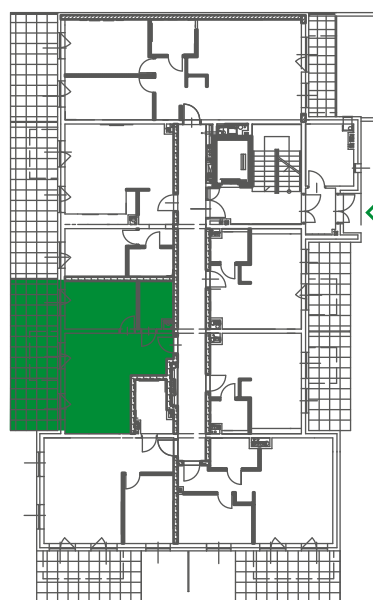

MIESZKANIE A0.7
3-POKOJOWE
74.30 m²

ZIELONE
TARASY

Twoja przestrzeń

Zielone Tarasy
ul. Stanisławowska
Legnica

MIESZKANIE A0.7 | 3-POKOJOWE

1.28	PRZEDPOKÓJ	4.43 m ²
1.29	POKÓJ Z ANEKSEM	31.89 m ²
1.30	KORYTARZ	5.73 m ²
1.31	POKÓJ-1	15.18 m ²
1.32	POKÓJ-2	12.32 m ²
1.33	ŁAZIENKA	4.75 m ²

**OPEN
INVEST**
DEVELOPER

Kontakt:
Tel. 724 462 722
biuro@openinvest.pl
www.openinvest.pl

MIESZKANIE A0.6
2-POKOJOWE
50.12 m²

ZIELONE
TARASY

Twoja przestrzeń

Zielone Tarasy
ul. Stanisławowska
Legnica

MIESZKANIE A0.6
2-POKOJOWE

1.24	PRZEDPOKÓJ	5.94 m ²
1.25	POKÓJ Z ANEKSEM	30.27 m ²
1.26	POKÓJ	10.08 m ²
1.27	ŁAZIENKA	3.83 m ²

**OPEN
INVEST**
DEVELOPER

Kontakt:
Tel. 724 462 722
biuro@openinvest.pl
www.openinvest.pl

MIESZKANIE A0.5
2-POKOJOWE
42.67 m²

 ZIELONE
TARASY

Twoja przestrzeń

Zielone Tarasy
ul. Stanisławowska
Legnica

MIESZKANIE A0.5
2-POKOJOWE

1.20	PRZEDPOKÓJ	4.13 m ²
1.21	POKÓJ Z ANEKSEM	22.42 m ²
1.22	POKÓJ	11.19 m ²
1.23	ŁAZIENKA	4.93 m ²

DEVELOPER