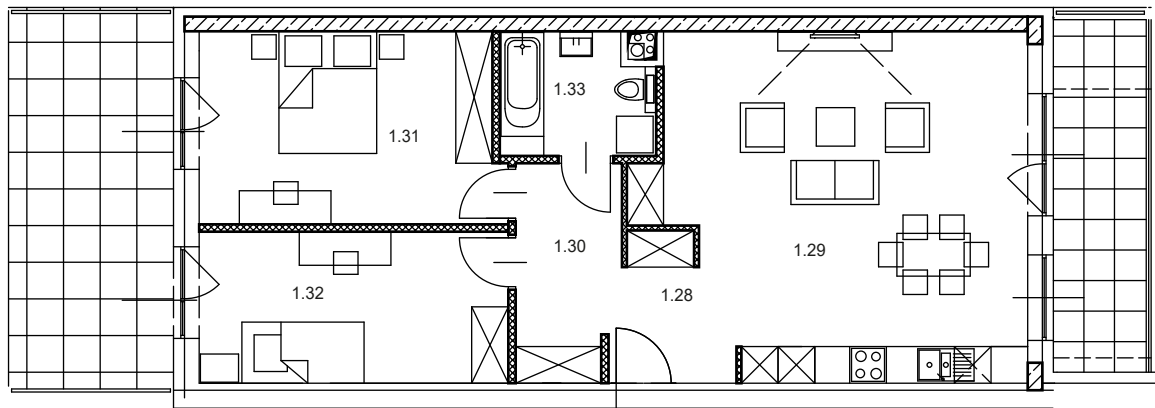

MIESZKANIE A0.7
3-POKOJOWE
74.30 m²

ZIELONE
TARASY

Twoja przestrzeń

Zielone Tarasy
ul. Stanisławowska
Legnica

MIESZKANIE A0.7 | 3-POKOJOWE

1.28	PRZEDPOKÓJ	4.43 m ²
1.29	POKÓJ Z ANEKSEM	31.89 m ²
1.30	KORYTARZ	5.73 m ²
1.31	POKÓJ-1	15.18 m ²
1.32	POKÓJ-2	12.32 m ²
1.33	ŁAZIENKA	4.75 m ²

1.24	PRZEDPOKÓJ	5.94 m ²
1.25	POKÓJ Z ANEKSEM	30.27 m ²
1.26	POKÓJ	10.08 m ²
1.27	ŁAZIENKA	3.83 m ²

**OPEN
INVEST**
DEVELOPER

Kontakt:
Tel. 724 462 722
biuro@openinvest.pl
www.openinvest.pl

MIESZKANIE A0.5
2-POKOJOWE
42.67 m²