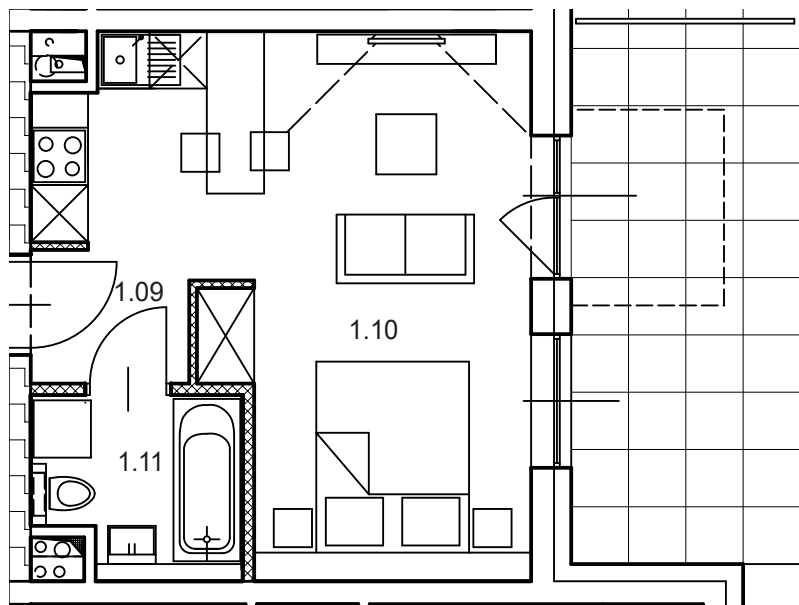

Kontakt:
Tel. 724 462 722
biuro@openinvest.pl
www.openinvest.pl

MIESZKANIE A0.4
2-POKOJOWE
48.60 m²

ZIELONE
TARASY

Twoja przestrzeń

Zielone Tarasy
ul. Stanisławowska
Legnica

MIESZKANIE A0.4
2-POKOJOWE

1.16	PRZEDPOKÓJ	5.34 m ²
1.17	POKÓJ Z ANEKSEM	26.74 m ²
1.18	POKÓJ	10.99 m ²
1.19	ŁAZIENKA	5.53 m ²

**OPEN
INVEST**
DEVELOPER

Kontakt:
Tel. 724 462 722
biuro@openinvest.pl
www.openinvest.pl

MIESZKANIE A0.3
2-POKOJOWE
47.81 m²

ZIELONE
TARASY

Twoja przestrzeń

Zielone Tarasy
ul. Stanisławowska
Legnica

MIESZKANIE A0.3
2-POKOJOWE

1.12	PRZEDPOKÓJ	6.55 m ²
1.13	POKÓJ Z ANEKSEM	25.65 m ²
1.14	POKÓJ	11.21 m ²
1.15	ŁAZIENKA	4.40 m ²

**OPEN
INVEST**
DEVELOPER

Kontakt:
Tel. 724 462 722
biuro@openinvest.pl
www.openinvest.pl

MIESZKANIE A0.2
1-POKOJOWE
28.12 m²