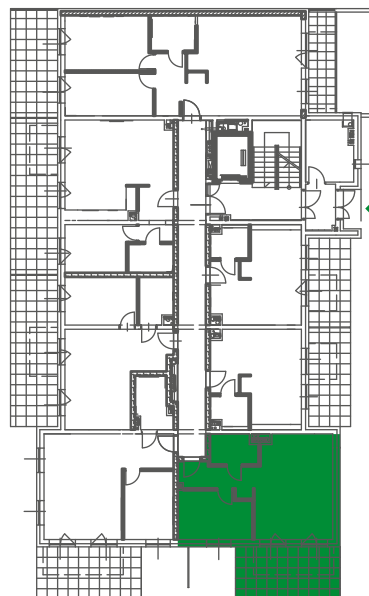

MIESZKANIE A0.3
2-POKOJOWE
47.81 m²