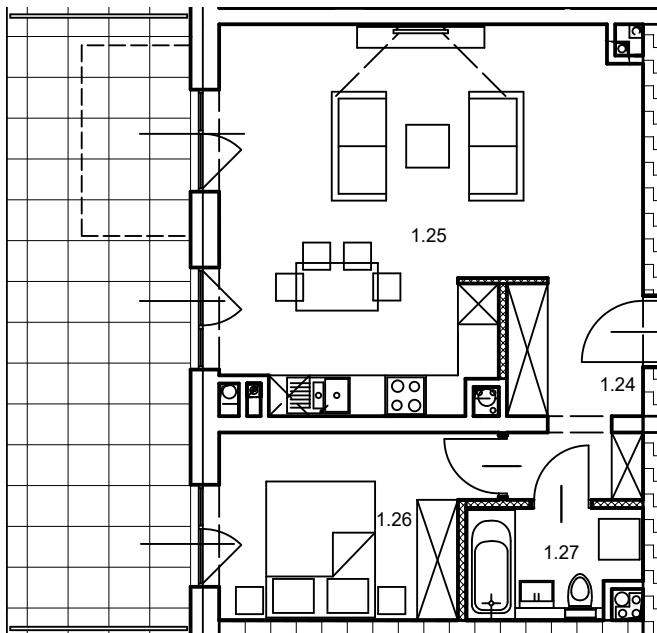

MIESZKANIE A0.6
2-POKOJOWE
50.12 m²