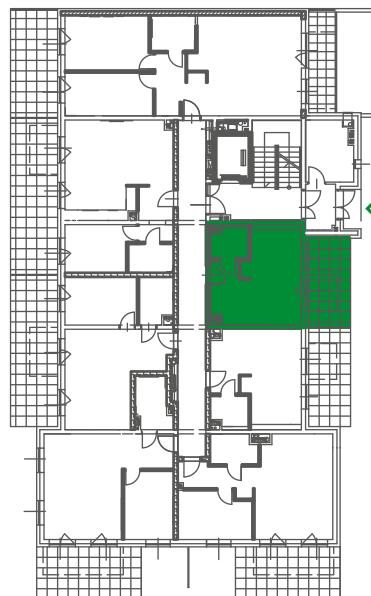

1.12	PRZEDPOKÓJ	6.55 m ²
1.13	POKÓJ Z ANEKSEM	25.65 m ²
1.14	POKÓJ	11.21 m ²
1.15	ŁAZIENKA	4.40 m ²

**OPEN
INVEST**
DEVELOPER

Kontakt:
Tel. 724 462 722
biuro@openinvest.pl
www.openinvest.pl

MIESZKANIE A0.2
1-POKOJOWE
28.12 m²

 ZIELONE
TARASY

Twoja przestrzeń

Zielone Tarasy
ul. Stanisławowska
Legnica

MIESZKANIE A0.2
1-POKOJOWE

1.09	PRZEDPOKÓJ	2.25 m ²
1.10	POKÓJ Z ANEKSEM	22.06 m ²
1.11	ŁAZIENKA	3.81 m ²

**OPEN
INVEST**
DEVELOPER

Kontakt:
Tel. 724 462 722
biuro@openinvest.pl
www.openinvest.pl

MIESZKANIE A0.1
1-POKOJOWE
28.14 m²

 ZIELONE
TARASY

Twoja przestrzeń

Zielone Tarasy
ul. Stanisławowska
Legnica

MIESZKANIE A0.1
1-POKOJOWE

1.06	PRZEDPOKÓJ	2.25 m ²
1.07	POKÓJ Z ANEKSEM	22.06 m ²
1.08	ŁAZIENKA	3.83 m ²