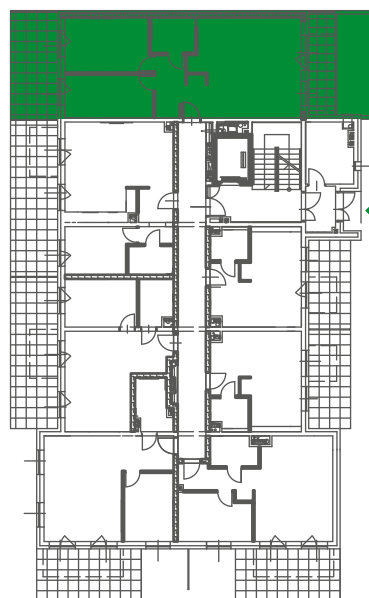

MIESZKANIE A0.7
3-POKOJOWE
74.30 m²

ZIELONE
TARASY

Twoja przestrzeń

Zielone Tarasy
ul. Stanisławowska
Legnica

MIESZKANIE A0.7 | 3-POKOJOWE

1.28	PRZEDPOKÓJ	4.43 m ²
1.29	POKÓJ Z ANEKSEM	31.89 m ²
1.30	KORYTARZ	5.73 m ²
1.31	POKÓJ-1	15.18 m ²
1.32	POKÓJ-2	12.32 m ²
1.33	ŁAZIENKA	4.75 m ²

**OPEN
INVEST**
DEVELOPER

Kontakt:
Tel. 724 462 722
biuro@openinvest.pl
www.openinvest.pl

MIESZKANIE A0.6
2-POKOJOWE
50.12 m²

ZIELONE
TARASY

Twoja przestrzeń

Zielone Tarasy
ul. Stanisławowska
Legnica

MIESZKANIE A0.6
2-POKOJOWE

1.24	PRZEDPOKÓJ	5.94 m ²
1.25	POKÓJ Z ANEKSEM	30.27 m ²
1.26	POKÓJ	10.08 m ²
1.27	ŁAZIENKA	3.83 m ²

**OPEN
INVEST**
DEVELOPER

Kontakt:
Tel. 724 462 722
biuro@openinvest.pl
www.openinvest.pl

MIESZKANIE A0.5
2-POKOJOWE
42.67 m²