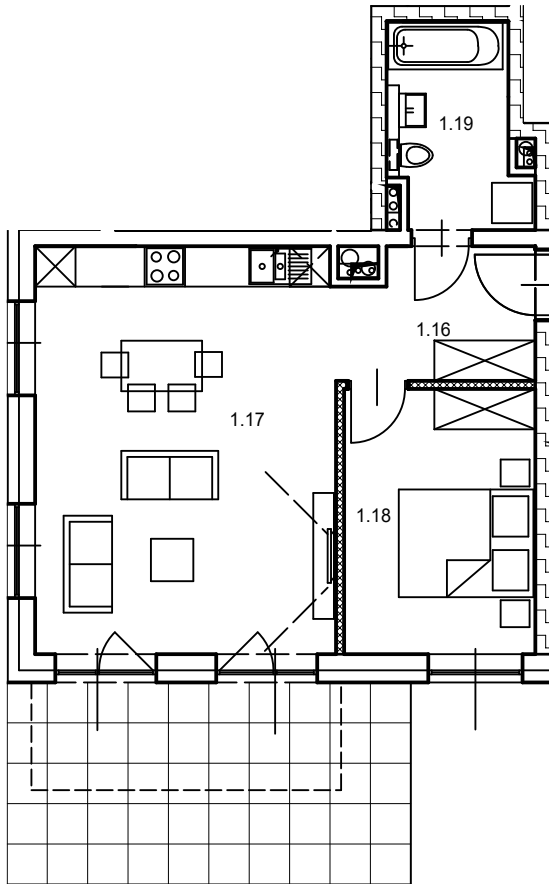

1.24	PRZEDPOKÓJ	5.94 m ²
1.25	POKÓJ Z ANEKSEM	30.27 m ²
1.26	POKÓJ	10.08 m ²
1.27	ŁAZIENKA	3.83 m ²

**OPEN
INVEST**
DEVELOPER

Kontakt:
Tel. 724 462 722
biuro@openinvest.pl
www.openinvest.pl

MIESZKANIE A0.5
2-POKOJOWE
42.67 m²

 ZIELONE
TARASY

Twoja przestrzeń

Zielone Tarasy
ul. Stanisławowska
Legnica

MIESZKANIE A0.5
2-POKOJOWE

1.20	PRZEDPOKÓJ	4.13 m ²
1.21	POKÓJ Z ANEKSEM	22.42 m ²
1.22	POKÓJ	11.19 m ²
1.23	ŁAZIENKA	4.93 m ²

DEVELOPER

Kontakt:
Tel. 724 462 722
biuro@openinvest.pl
www.openinvest.pl

MIESZKANIE A0.4
2-POKOJOWE
48.60 m²

ZIELONE
TARASY

Twoja przestrzeń

Zielone Tarasy
ul. Stanisławowska
Legnica

MIESZKANIE A0.4
2-POKOJOWE

1.16	PRZEDPOKÓJ	5.34 m ²
1.17	POKÓJ Z ANEKSEM	26.74 m ²
1.18	POKÓJ	10.99 m ²
1.19	ŁAZIENKA	5.53 m ²

1.12	PRZEDPOKÓJ	6.55 m ²
1.13	POKÓJ Z ANEKSEM	25.65 m ²
1.14	POKÓJ	11.21 m ²
1.15	ŁAZIENKA	4.40 m ²

**OPEN
INVEST**
DEVELOPER

Kontakt:
Tel. 724 462 722
biuro@openinvest.pl
www.openinvest.pl

MIESZKANIE A0.2
1-POKOJOWE
28.12 m²