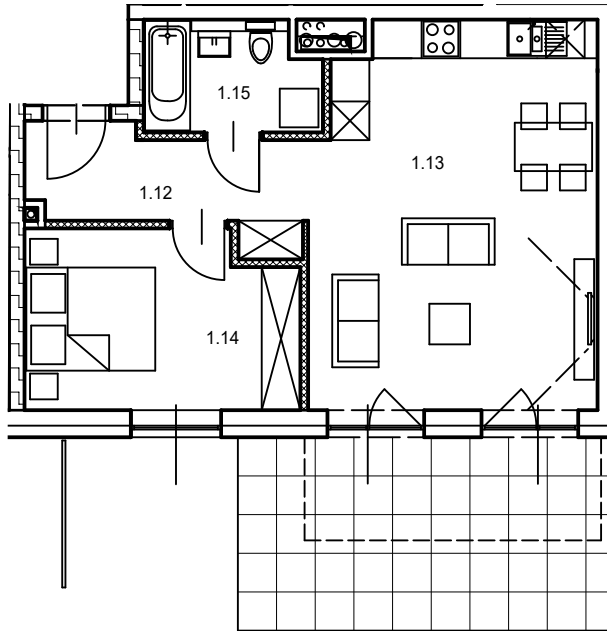

MIESZKANIE A0.3
2-POKOJOWE
47.81 m²