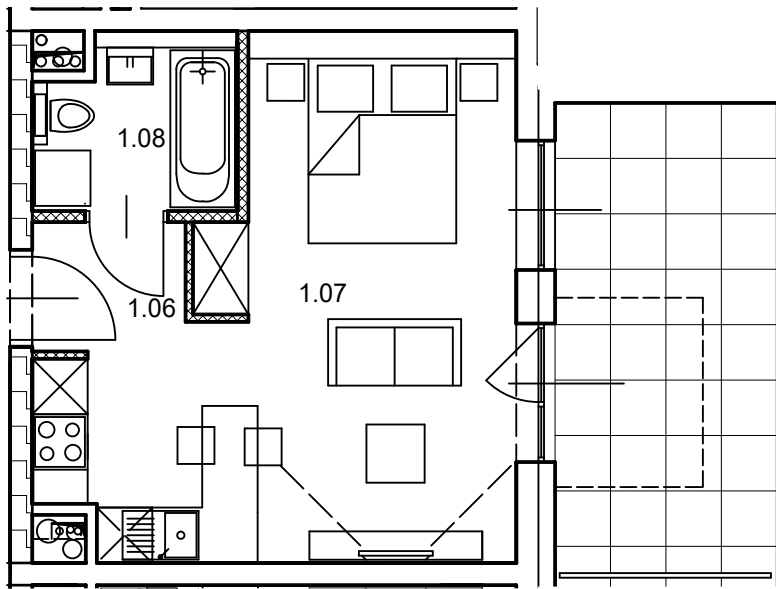

1.12	PRZEDPOKÓJ	6.55 m ²
1.13	POKÓJ Z ANEKSEM	25.65 m ²
1.14	POKÓJ	11.21 m ²
1.15	ŁAZIENKA	4.40 m ²

**OPEN
INVEST**
DEVELOPER

Kontakt:
Tel. 724 462 722
biuro@openinvest.pl
www.openinvest.pl

MIESZKANIE A0.2
1-POKOJOWE
28.12 m²

 ZIELONE
TARASY

Twoja przestrzeń

Zielone Tarasy
ul. Stanisławowska
Legnica

MIESZKANIE A0.2
1-POKOJOWE

1.09	PRZEDPOKÓJ	2.25 m ²
1.10	POKÓJ Z ANEKSEM	22.06 m ²
1.11	ŁAZIENKA	3.81 m ²

**OPEN
INVEST**
DEVELOPER

Kontakt:
Tel. 724 462 722
biuro@openinvest.pl
www.openinvest.pl

MIESZKANIE A0.1
1-POKOJOWE
28.14 m²

 ZIELONE
TARASY

Twoja przestrzeń

Zielone Tarasy
ul. Stanisławowska
Legnica

MIESZKANIE A0.1
1-POKOJOWE

1.06	PRZEDPOKÓJ	2.25 m ²
1.07	POKÓJ Z ANEKSEM	22.06 m ²
1.08	ŁAZIENKA	3.83 m ²