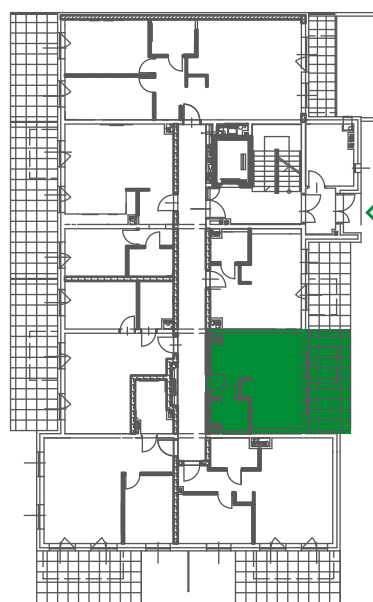

Kontakt:
Tel. 724 462 722
biuro@openinvest.pl
www.openinvest.pl

MIESZKANIE A0.4
2-POKOJOWE
48.60 m²

ZIELONE
TARASY

Twoja przestrzeń

Zielone Tarasy
ul. Stanisławowska
Legnica

MIESZKANIE A0.4
2-POKOJOWE

1.16	PRZEDPOKÓJ	5.34 m ²
1.17	POKÓJ Z ANEKSEM	26.74 m ²
1.18	POKÓJ	10.99 m ²
1.19	ŁAZIENKA	5.53 m ²

**OPEN
INVEST**
DEVELOPER

Kontakt:
Tel. 724 462 722
biuro@openinvest.pl
www.openinvest.pl

MIESZKANIE A0.3
2-POKOJOWE
47.81 m²

ZIELONE
TARASY

Twoja przestrzeń

Zielone Tarasy
ul. Stanisławowska
Legnica

MIESZKANIE A0.3
2-POKOJOWE

1.12	PRZEDPOKÓJ	6.55 m ²
1.13	POKÓJ Z ANEKSEM	25.65 m ²
1.14	POKÓJ	11.21 m ²
1.15	ŁAZIENKA	4.40 m ²

**OPEN
INVEST**
DEVELOPER

Kontakt:
Tel. 724 462 722
biuro@openinvest.pl
www.openinvest.pl

MIESZKANIE A0.2
1-POKOJOWE
28.12 m²