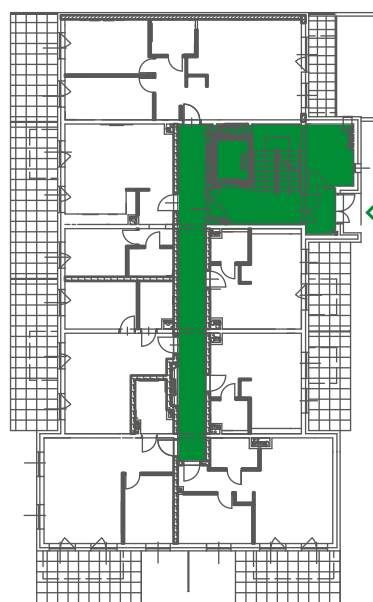

PARTER
63.64 m²

Kontakt:
Tel. 724 462 722
biuro@openinvest.pl
www.openinvest.pl

ZIELONE
TARASY

Twoja przestrzeń

Zielone Tarasy
ul. Stanisławowska
Legnica

PARTER PROGRAM

1.01	WIATROŁAP	3.94 m²
1.02	WÓZKARNIA	9.38 m²
1.03	KL. SCHODOWA	15.28 m²
1.04	DŹWIG OSOBOWY	4.59 m²
1.05	KORYTARZ	30.45 m²